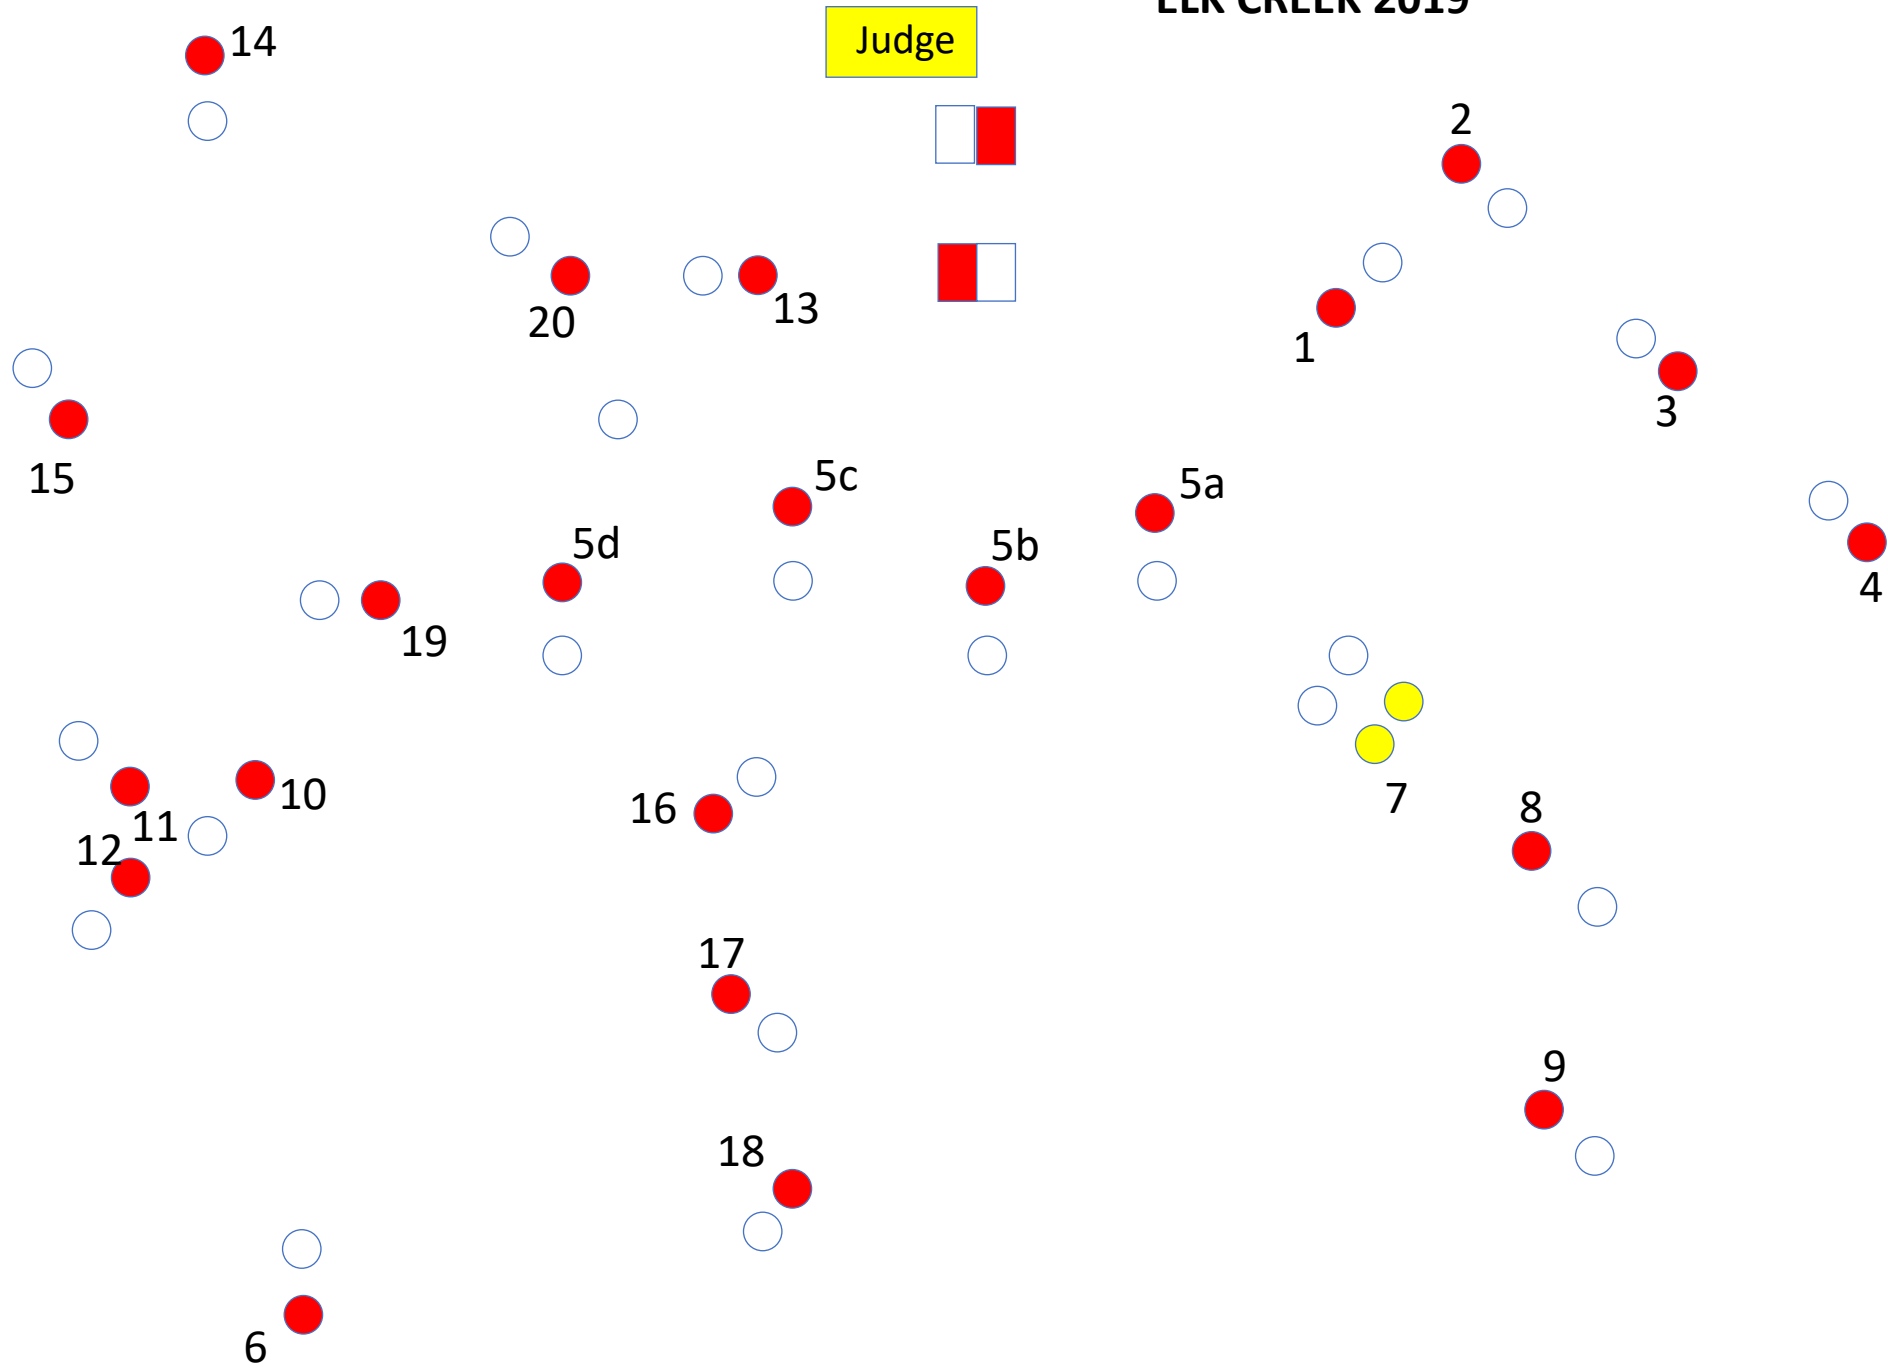

ELK CREEK 2019

IN/OUT gate