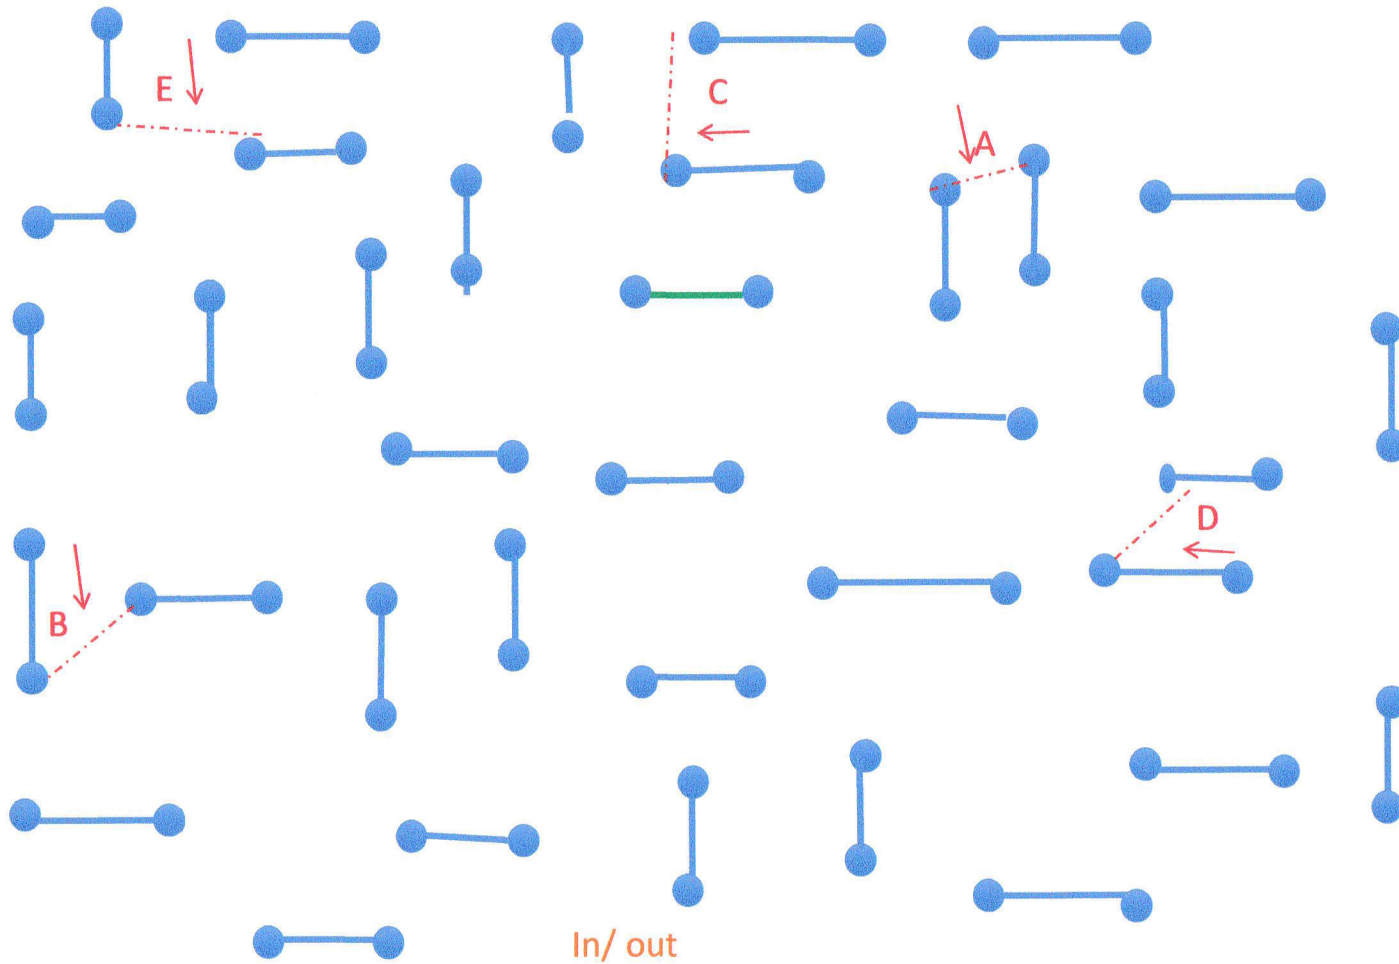

ELK CREEK 2019

Obstacle #1 ---The Out House

TR-ABC-VSE TR

PR-ABCD-VSE PR

IT-ABCDE -VSE IT

ELK CREEK 2019

TR-ABC-VSE TR
PR-ABCD-VSE PR
IT-ABCDE-VSE IT

IN/OUT

ELK CREEK 2019

Obstacle #3 -- Stars and Stripes

PR—ABCD-VSE PR

IT-ABCDE-VSE IT

ELK CREEK 2019

Obstacle #4 – Black Tie

TR-ABC-VSE TR
PR-ABCD-VSE PR
IT-ABCDE-VSE IT

IN/OUT

Obstacle #5 - Willis Way

IT-ABCDE-VSE IT

ELK CREEK 2019

ELK CREEK 2019

Obstacle #6 -- The Carriage Pond

TR-ABC—VSE TR

PR-ABCD—VSE PR

IT-ABCDE—VSE IT

OUT

IN

Obstacle #7 - The Red shed

TR-ABC-VSE TR

PR-ABCD-VSE PR

IT-ABCDE-VSE IT

ELK CREEK 2019