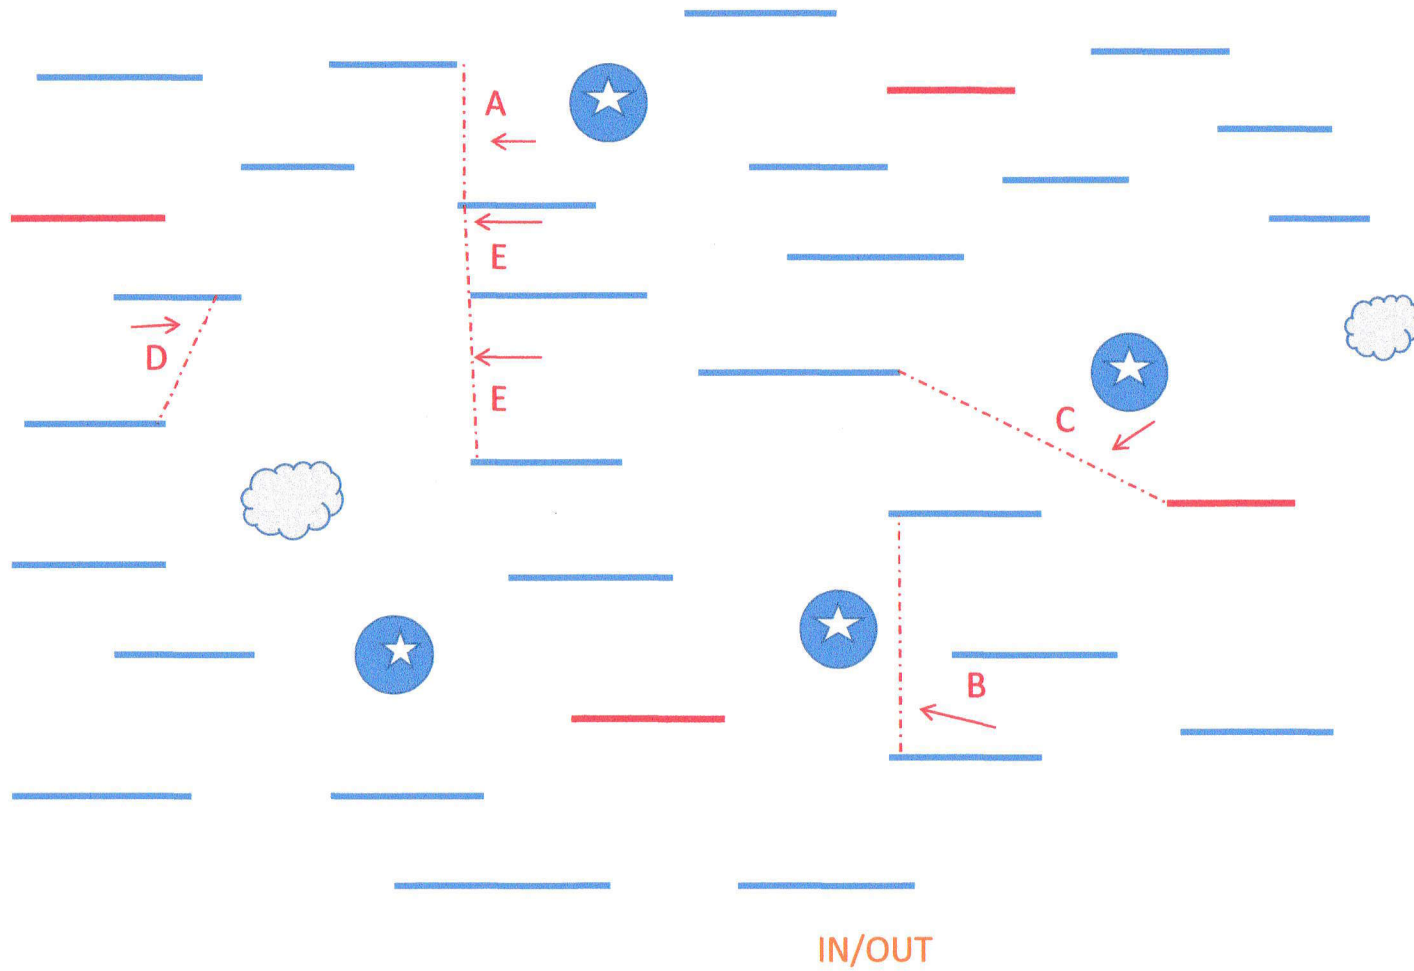

ELK CREEK 2019

Obstacle #1 ---The Out House

TR-ABC-VSE TR

PR-ABCD-VSE PR

IT-ABCDE -VSE IT

ELK CREEK 2019

TR-ABC-VSE TR
PR-ABCD-VSE PR
IT-ABCDE-VSE IT

IN/OUT

ELK CREEK 2019

Obstacle #3 -- Stars and Stripes

PR—ABCD-VSE PR

IT-ABCDE-VSE IT

ELK CREEK 2019

Obstacle #4 – Black Tie

TR-ABC-VSE TR
PR-ABCD-VSE PR
IT-ABCDE-VSE IT

IN/OUT

Obstacle #5 - Willis Way

IT-ABCDE-VSE IT

ELK CREEK 2019

ELK CREEK 2019

Obstacle #6 -- The Carriage Pond

TR-ABC—VSE TR

PR-ABCD—VSE PR

IT-ABCDE—VSE IT

OUT

IN

Obstacle #7 - The Red shed

TR-ABC-VSE TR

PR-ABCD-VSE PR

IT-ABCDE-VSE IT

ELK CREEK 2019