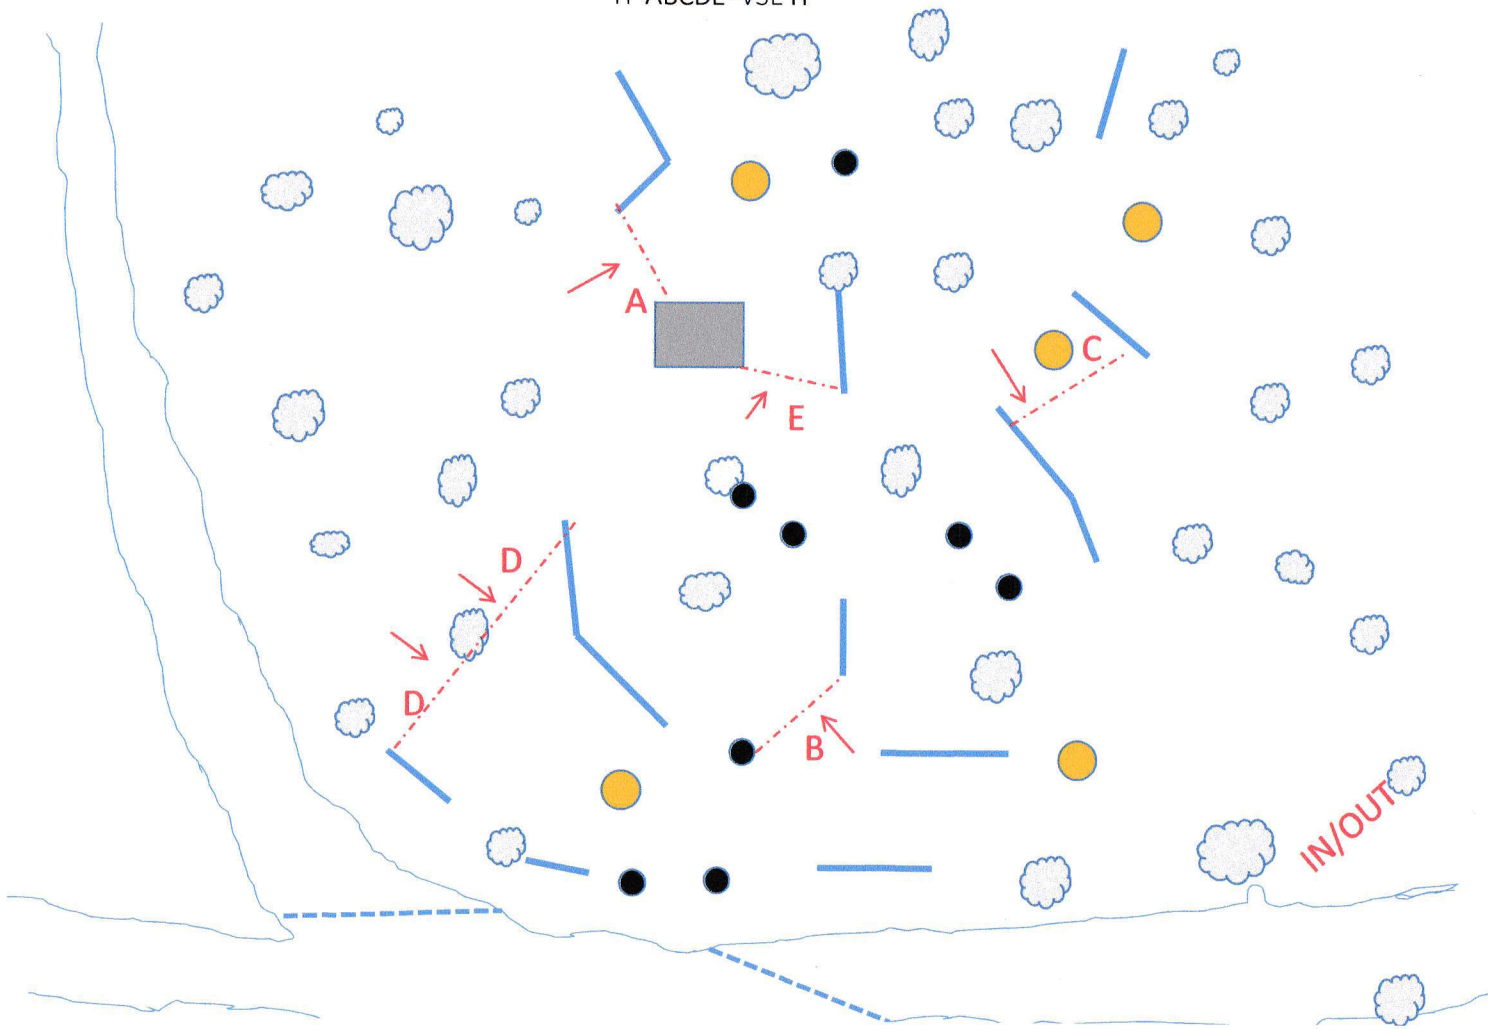

ELK CREEK 2019

Obstacle #1 ---The Out House

TR-ABC-VSE TR

PR-ABCD-VSE PR

IT-ABCDE -VSE IT

ELK CREEK 2019

TR-ABC-VSE TR
PR-ABCD-VSE PR
IT-ABCDE-VSE IT

IN/OUT

ELK CREEK 2019

Obstacle #3 -- Stars and Stripes

PR—ABCD-VSE PR

IT-ABCDE-VSE IT

ELK CREEK 2019

Obstacle #4 – Black Tie

TR-ABC-VSE TR
PR-ABCD-VSE PR
IT-ABCDE-VSE IT

IN/OUT

Obstacle #5 - Willis Way

IT-ABCDE-VSE IT

ELK CREEK 2019

ELK CREEK 2019

Obstacle #6 -- The Carriage Pond

TR-ABC—VSE TR

PR-ABCD—VSE PR

IT-ABCDE—VSE IT

OUT

IN

Obstacle #7 - The Red shed

TR-ABC-VSE TR

PR-ABCD-VSE PR

IT-ABCDE-VSE IT

ELK CREEK 2019