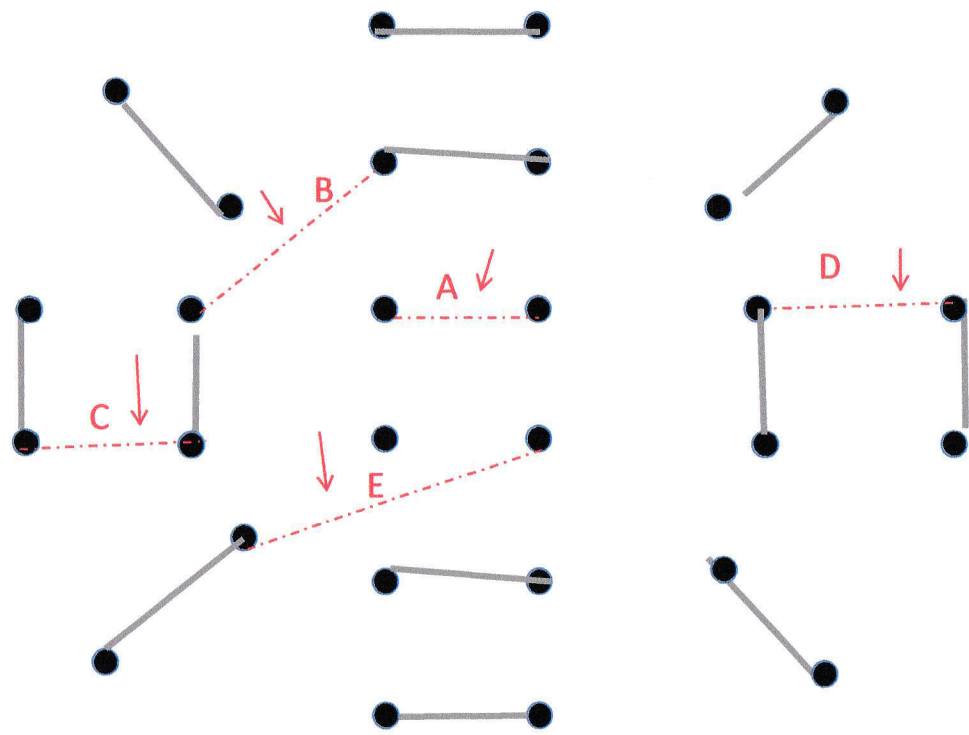

ELK CREEK 2019

Obstacle #1 ---The Out House

TR-ABC-VSE TR

PR-ABCD-VSE PR

IT-ABCDE -VSE IT

ELK CREEK 2019

TR-ABC-VSE TR
PR-ABCD-VSE PR
IT-ABCDE-VSE IT

IN/OUT

ELK CREEK 2019

Obstacle #3 -- Stars and Stripes

PR—ABCD-VSE PR

IT-ABCDE-VSE IT

ELK CREEK 2019

Obstacle #4 – Black Tie

TR-ABC-VSE TR
PR-ABCD-VSE PR
IT-ABCDE-VSE IT

IN/OUT

Obstacle #5 - Willis Way

IT-ABCDE-VSE IT

ELK CREEK 2019

ELK CREEK 2019

Obstacle #6 -- The Carriage Pond

TR-ABC—VSE TR

PR-ABCD—VSE PR

IT-ABCDE—VSE IT

OUT

IN

Obstacle #7 - The Red shed

TR-ABC-VSE TR

PR-ABCD-VSE PR

IT-ABCDE-VSE IT

ELK CREEK 2019