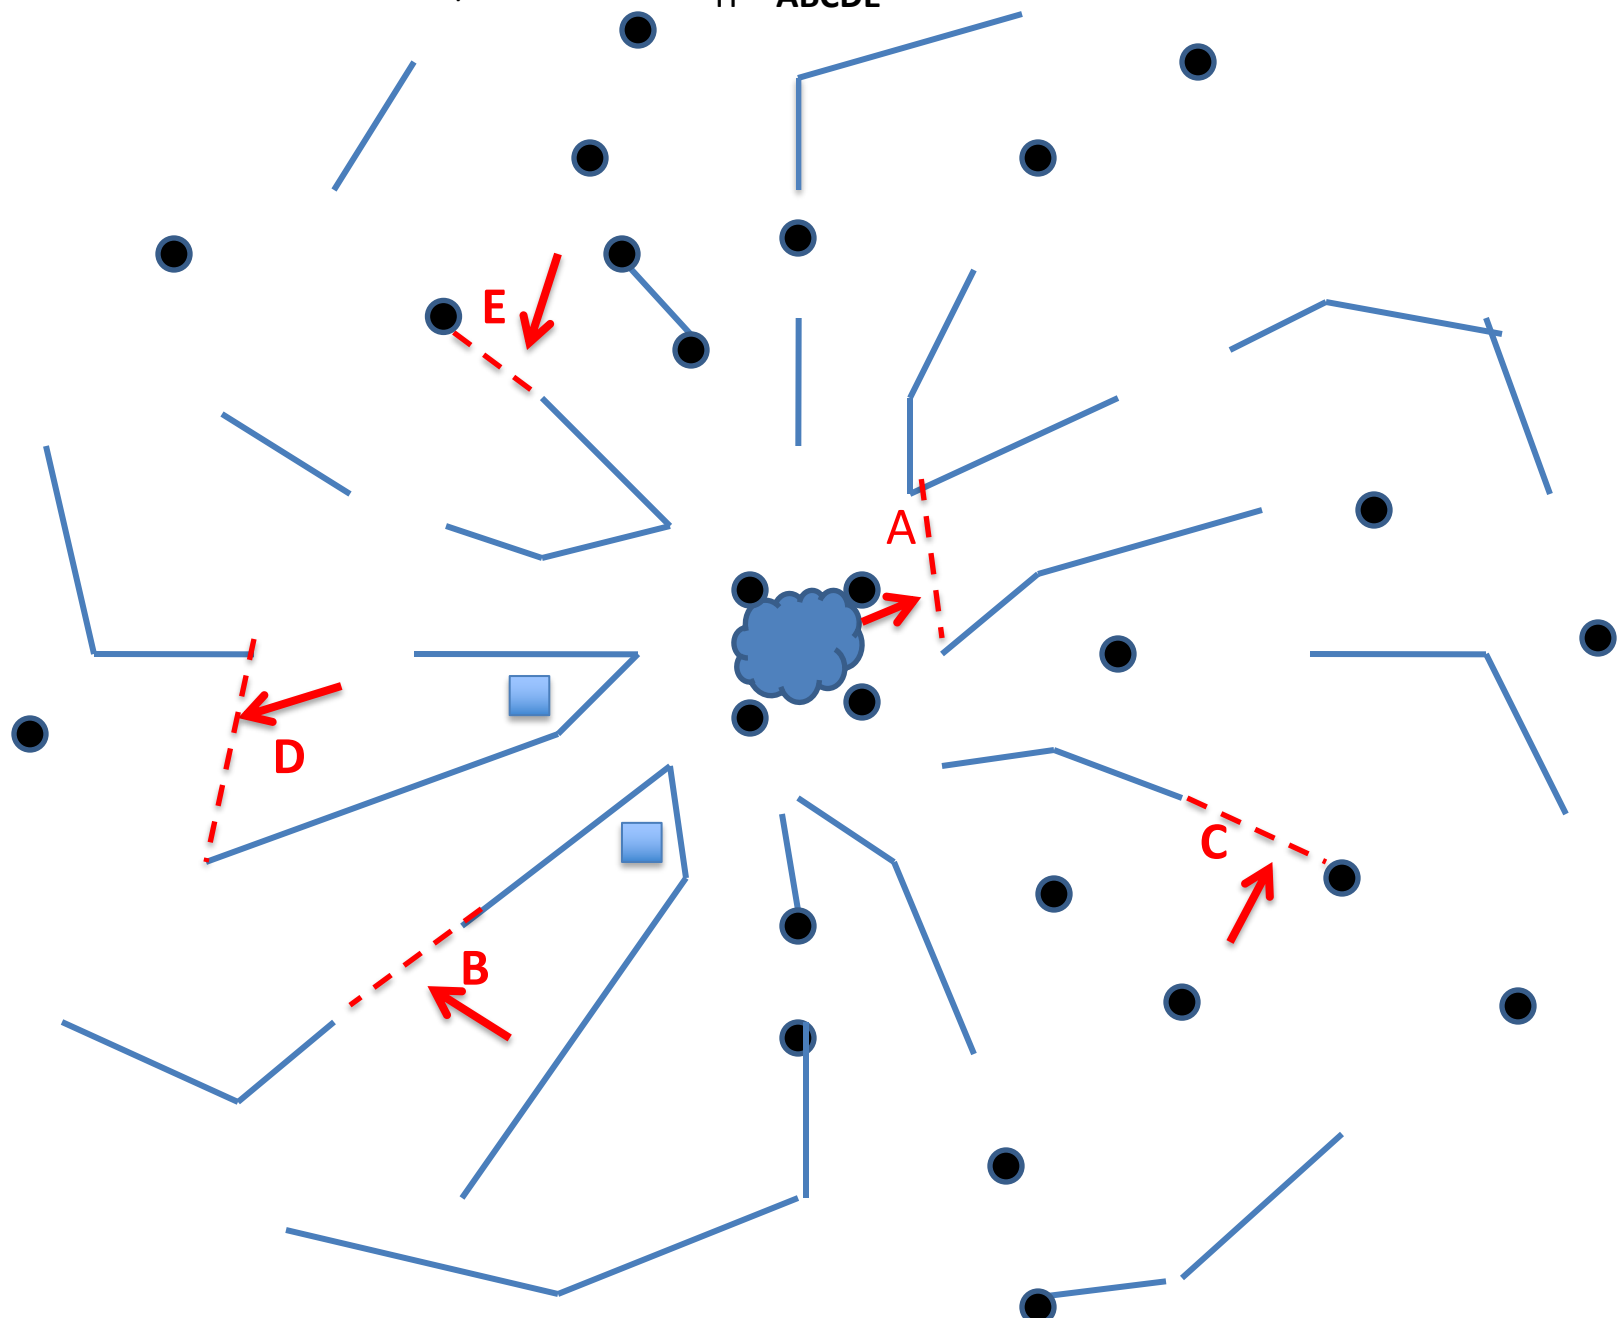

Obstacle #1 - The Red shed

TR-ABC-VSE

PR-ABCD-VSE

IT-ABCDE-VSE

ELK CREEK 2018

IN

OUT

Obstacle #2 - Willis Way

PR - ABCD
IT-ABCDE-VSE

ELK CREEK 2018

ELK CREEK 2018

Obstacle #3 -- The Carriage Pond

TR-AB--VSE

PR-ABCD--VSE

IT-ABCDE

ELK CREEK 2018

Obstacle #4 – Black Tie

TR-ABC-VSE
PR-ABCD-VSE
IT-ABCDE-VSE

IN/OUT

ELK CREEK 2018

IN/OUT

Obstacle #5 – Fox Den
VSE IT- ABCDE
IT—ABCDE

Obstacle #6 --The Out House

ELK CREEK 2018

TR—ABC -VSE

PR-ABCD -VSE

IT-ABCDE -VSE

Obstacle #7 -- Stars and Stripes

TR- ABC - VSE

PR- ABCD- VSE

IT- ABCDE- VSE

IN/OUT