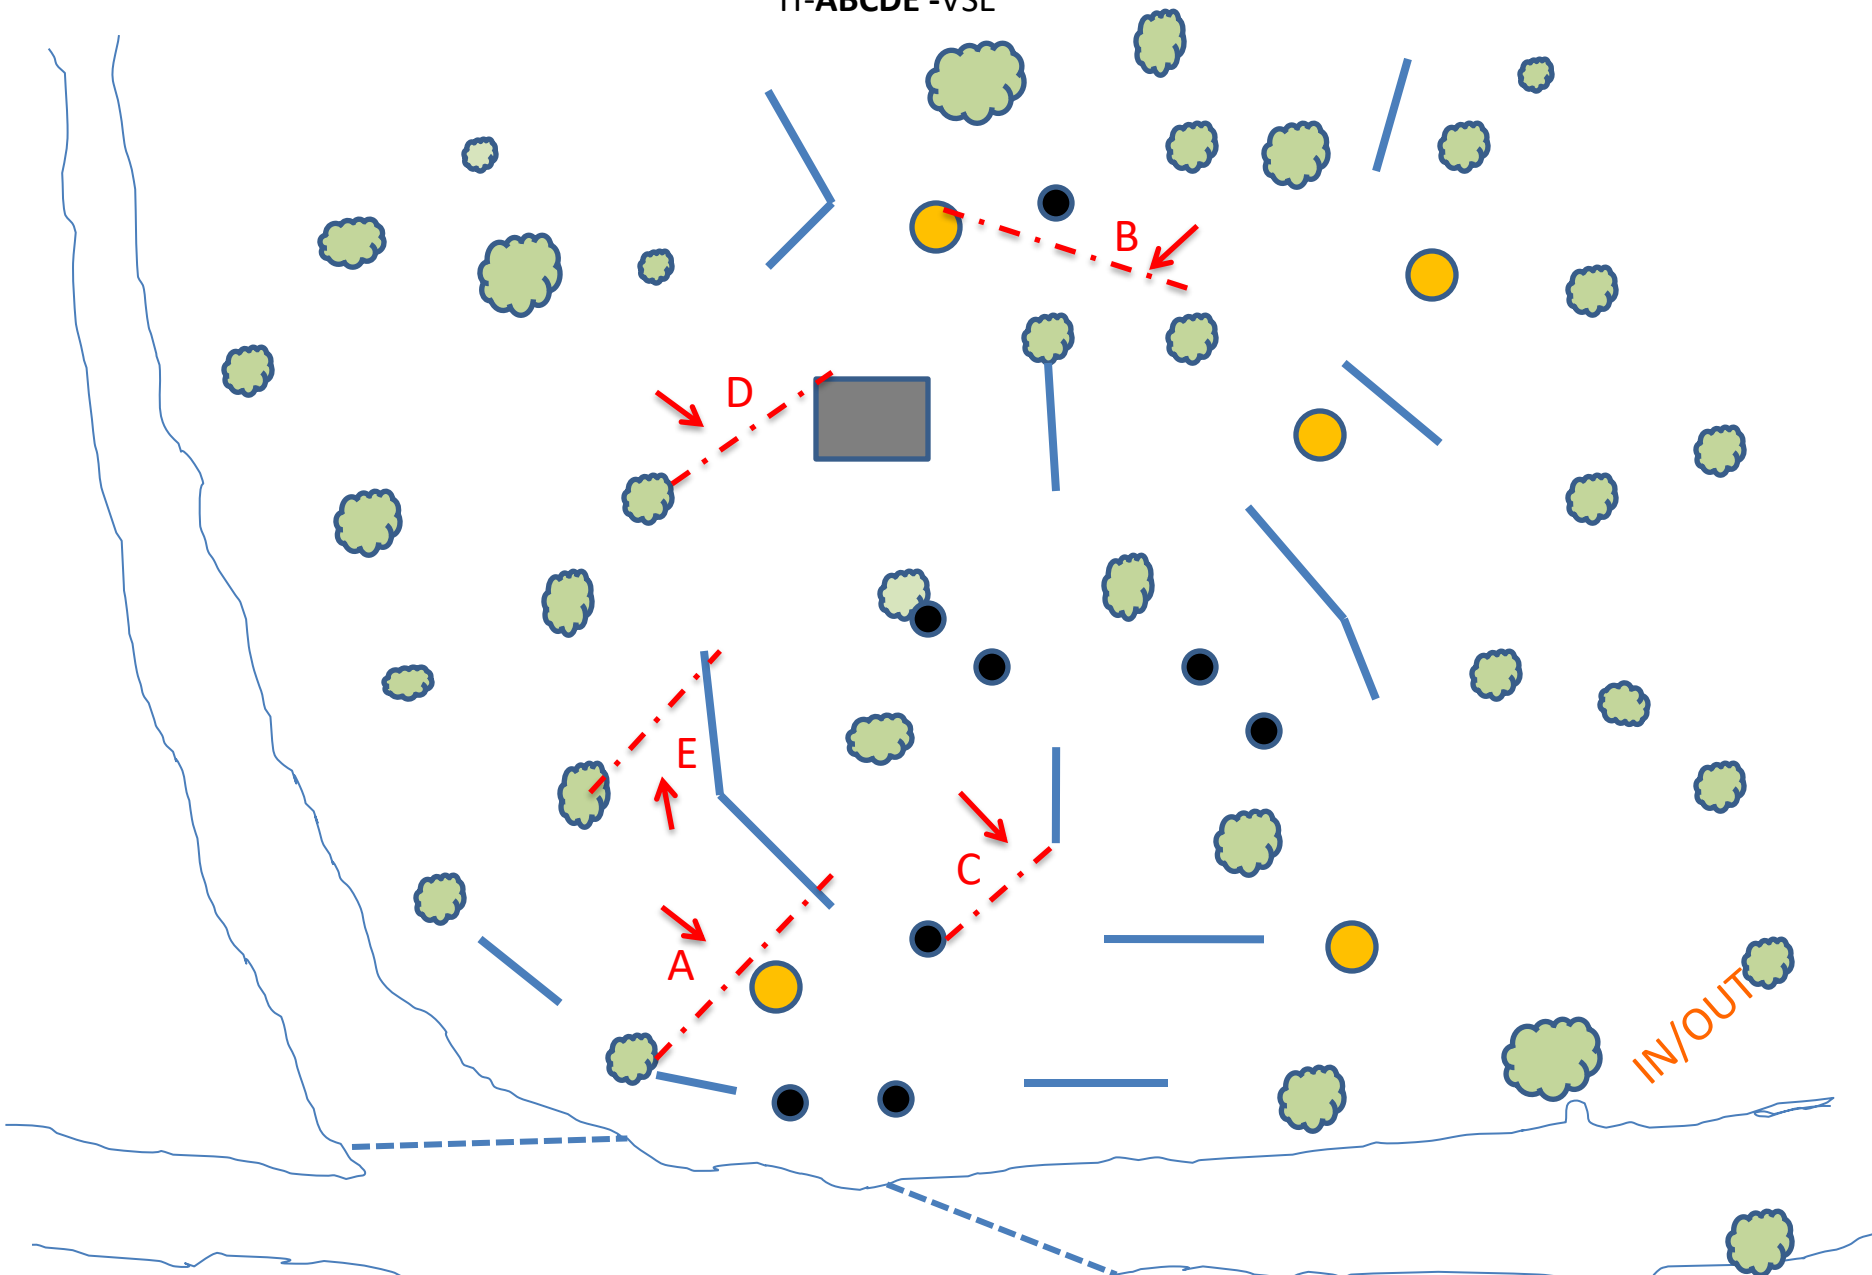

Obstacle #1 - The Red shed

TR-ABC-VSE

PR-ABCD-VSE

IT-ABCDE-VSE

ELK CREEK 2018

IN

OUT

Obstacle #2 - Willis Way

Obstacle #4 – Black Tie

TR-ABC-VSE
PR-ABCD-VSE
IT-ABCDE-VSE

IN/OUT

ELK CREEK 2018

IN/OUT

Obstacle #5 – Fox Den
VSE IT- ABCDE
IT—ABCDE

Obstacle #6 --The Out House

ELK CREEK 2018

TR—ABC -VSE

PR-ABCD -VSE

IT-ABCDE -VSE

Obstacle #7 -- Stars and Stripes

TR- ABC - VSE

PR- ABCD- VSE

IT- ABCDE- VSE

IN/OUT

ELK CREEK 2018

ELK CREEK 2018